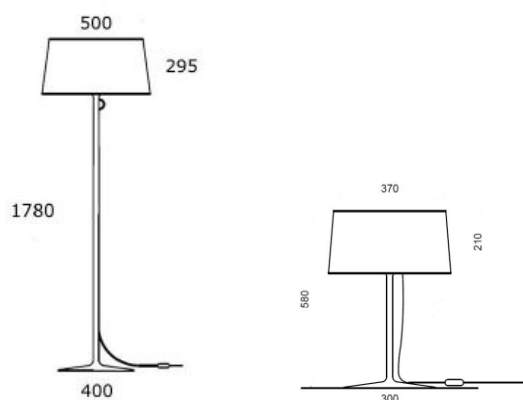

Scheda tecnica JOY terra – tavolo (designer M. Perlini)

Immagine

Dimensioni

In mm

Voltaggio

230v

Fonte

E27

Watt

75w

Gradazione luce

3000°k

Grado di protezione

IP20

Materiali

Struttura in legno massello di faggio oliato naturale con paralume in pergamena e cavo in seta rosso.