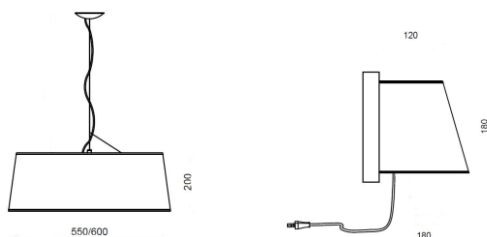

Scheda tecnica JOY sospensione - parete (designer M. Perlini)

Immagine

Dimensioni

In mm

Voltaggio

230v

Fonte

E27

Watt

75w

Gradazione luce

3000°k

Grado di protezione

IP20

Materiali

Struttura in legno massello di faggio oliato naturale con paralume in pergamena e cavo in seta rosso.