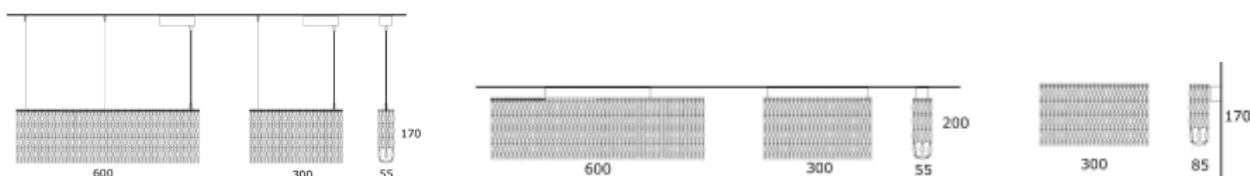

Scheda tecnica GRACE (designer M. Ferrari)

Immagine

Dimensioni

lunghezza x altezza x profondità in mm

600 x 170 x 55 (sospensione grande); 300 x 170 x 55 (sospensione piccola); 600 x 200 x 55 (plafoniera grande); 300 x 200 x 55 (plafoniera piccola); 300 x 170 x 85 (parete)

Voltaggio

230v

Fonte

Modulo led

Watt

2x8,8w (sospensione e plafoniera grande); 1x8,8w (sospensione e plafoniera piccola, parete)

Gradazione luce

3000°k

Grado di protezione

IP20

Materiali

Struttura in lamiera, diffusore in acrilico

Colore

Acrilico incolore (altri colori su richiesta)

I prodotti rispettano i criteri di marcatura **CE**; la marcatura **CE** indica che il prodotto è conforme a tutte le disposizioni comunitarie che prevedono il suo utilizzo.