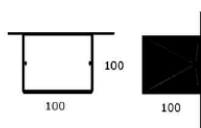

Scheda tecnica DIECIXDIECI (designer M. Ferrari)

Immagine

Dimensioni

lunghezza x altezza x larghezza in mm

100 x 100 x 100

Voltaggio

230v

Fonte

Modulo led

Watt

1x7w

Gradazione luce

3000°k

Lumen

570

Grado di protezione